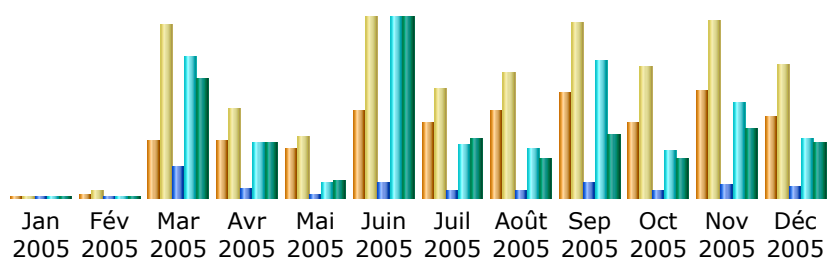

2005

Mois	Visiteurs différents	Visites	Pages	Hits	Bande passante
Fév 2005	1	3	4	4	3.08 Ko
Mar 2005	22	66	279	1226	41.19 Mo
Avr 2005	22	34	79	484	19.18 Mo
Mai 2005	19	23	26	125	5.57 Mo
Juin 2005	33	69	136	1576	61.88 Mo
Juil 2005	29	42	56	461	20.21 Mo
Août 2005	33	48	65	431	13.07 Mo
Sep 2005	40	67	131	1204	21.88 Mo
Oct 2005	29	50	69	408	13.27 Mo
Nov 2005	41	68	110	832	23.83 Mo
Déc 2005	31	51	103	508	18.89 Mo
Total	300	521	1 058	7 259	239 Mo

Ouverture Officielle