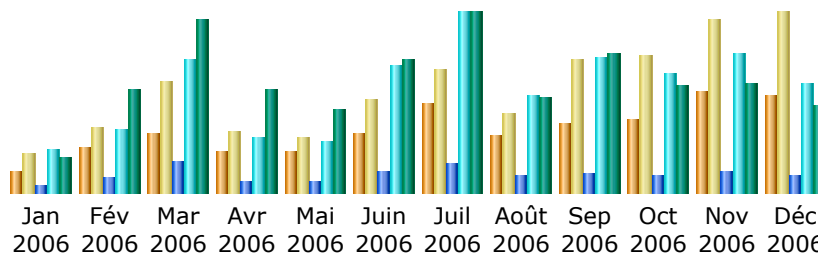

2006

Mois	Visiteurs différents	Visites	Pages	Hits	Bande passante
Jan 2006	71	131	676	4193	0.4 Go
Fév 2006	149	216	1454	6120	1.35 Go
Mar 2006	197	369	2985	13028	2.27 Go
Avr 2006	134	202	1087	5363	1.35 Go
Mai 2006	139	181	1039	4929	1.09 Go
Juin 2006	195	312	1978	12474	1.73 Go
Juil 2006	296	412	2907	17595	2.35 Go
Août 2006	188	265	1597	9569	1.23 Go
Sep 2006	229	448	1905	13259	1.80 Go
Oct 2006	245	460	1713	11559	1.39 Go
Nov 2006	339	577	2108	13541	1.41 Go
Déc 2006	326	603	1736	10597	1.14 Go
Total	2 508	4 176	21 185	122 227	17.5 Go

Développement