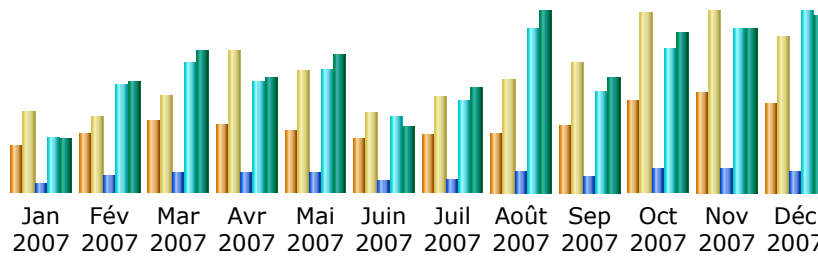

2007

Mois	Visiteurs différents	Visites	Pages	Hits	Bande passante
Jan 2007	222	377	1240	7091	0.7 Go
Fév 2007	275	356	2103	13801	1.41 Go
Mar 2007	336	451	2505	16496	1.79 Go
Avr 2007	314	660	2529	14151	1.47 Go
Mai 2007	289	569	2430	15723	1.73 Go
Juin 2007	245	372	1492	9606	9.8 Go
Juil 2007	264	450	1654	11638	1.33 Go
Août 2007	276	529	2749	20872	2.28 Go
Sep 2007	311	604	1881	12861	1.45 Go
Oct 2007	426	836	2884	18269	2.01 Go
Nov 2007	466	845	3017	20834	2.05 Go
Déc 2007	416	724	2565	23070	2.26 Go
Total	3 840	6 773	27 049	184 412	19 Go